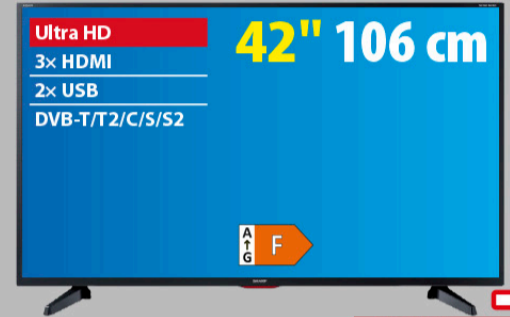

Android 12
32 GB
4G

~~4.199,-~~
3.499,-
SLEVA 700,-
-16%

SHARP

FULL HD TV / 42CF5E

- 1 920 x 1 080 • 100 Hz zpracování vstupního obrazu
- Harman/Kardon s výkonem 2 x 10 W • EPG

~~11.299,-~~
4.999,-
SLEVA 6.300,-
-55%

PHILCO

Kuchyňský robot

PHSM 9000

- celokovová konstrukce včetně převodů
- nerezová nádoba 5 l
- bohaté příslušenství
- skleněný mixér 1,5 l
- mlýnek na maso